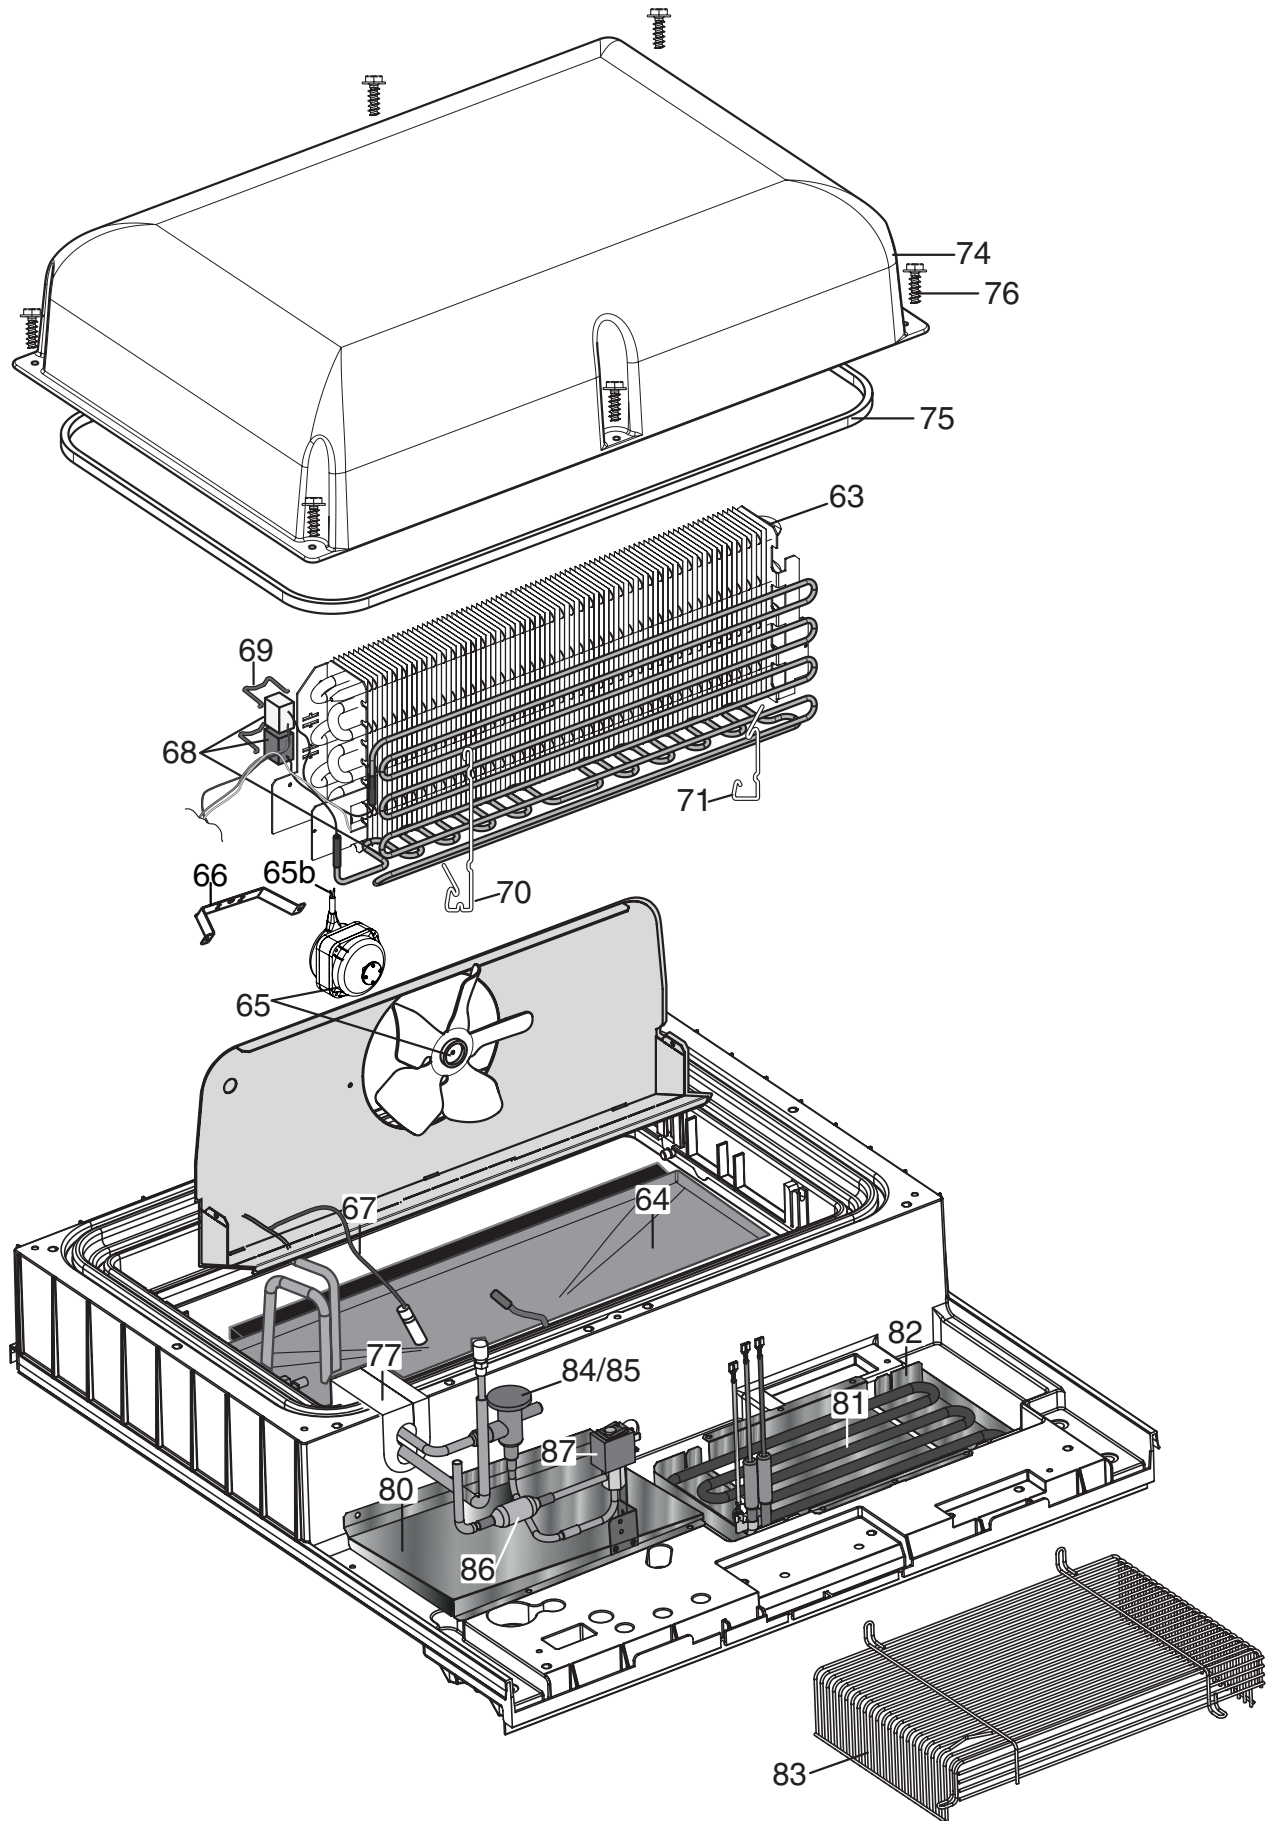

for full door from 2021/38

CONTROL PANEL

for glass door always and full door up to 2021/37

99

Refrigerators

Pos	Fact/code	Spare C.	Descrizione	Description	Ref/Note
1	541R05001	093243	Piedino	Foot	a,b,c,f,h,i,,q,t,m1, n1,p1,u1,q1,s1
*	518R03900	094098	Piedino Marine h115	Foot Marin type h115	t1,o1,r1,v1
1a	518R02600	093244	Piedino anteriore porta vetro	Back foot glass door	h,i,q
2	217555204	093245	Vite per plastica per piedino	Screw (use by fix foot)	
3	518708601	093246	Vite M8x20 per fiss. staffa sup/inf	Screw M8X20 (use by fix bracket)	
4	502R17400	093247	Staffa supporto fianchi	Side support (upper)	
5	546R22800	093248	Distanziale per piede	Foot spacer	
6	501R38201	093249	Cremagliera	Rack	
6	501R36201	093355	Cremagliera	Rack	m1,s1
7	501R47900	093250	Guida Sx A430	Left support (runner) A430	a,b,c,d,e,f,g,h,i,l,m, n,p,q,t,l1,n1,p1,u1,q1
7	501R48000	093358	Guida Sx A304	Left support (runner) A304	m1,s1
*	501R63900	095061	Guida Sx Marine	Left support (runner) Marine	t1,o1,r1,v1
8	501R48100	093251	Guida Dx A430	Right support (runner) A 430	a,b,c,d,e,f,g,h,i,l,m, n,p,q,t,l1,n1,p1,u1,q1
8	501R48200	093359	Guida Dx A304	Right support (runner) A304	m1,s1
*	501R64000	095062	Guida Dx Marine	Right support (runner) Marine	t1,o1,r1,v1
9	514R10600	093252	Griglia 2/1	Grid 2/1	
9a	0242667520	080702	Bacinella per pesce	Basin for fish	m1
10	514R12200	093253	Griglia di fondo	Bottom grid	
11	875R37401	*	Assieme carter interno	Internal protection assembly	
12	832R09001	093254	Cornice orizzontale	Horizontal frame	
13	832R09101	093255	Cornice verticale	Vertical frame	a,b,c,d,e,i,l,m,p, t,m1,n1,p1,u1,s1
13	832R09300	093256	Cornice verticale	Vertical frame	f,g,n,q1
13a	617R07101	093361	Cavo riscaldante cornice 8,9 W	Heating cable frame 8,9 W	m1,s1
14	835R27007	093289	Porta con guarnizione aisi 304	Gasket and door	a,d,t,z,i1,m1, n1,p1,s1
14	835R27108	093290	Porta con guarnizione aisi 430	Gasket and door	b,c,e,p,y,w,c1,l1,u1
15	835R27407	093581	Porta aisi 304	Door	a,d,t,z,i1,m1, n1,p1,s1
15	835R27500	093292	Porta aisi 430	Door	b,c,e up to 2012/13
15	835R27507	096028	Porta aisi 430	Door	b,c,e,p,y,w,c1,l1,u1 from 2012/14
16	548R06802	093257	Guarnizione porta vetro	Gasket glass door	glass door
16	548R08000	094152	Guarnizione porta cieca/pv LED	Gasket full door and LED glass door	full door
17	835704001	082219	Cerniera porta	Hinge door	
18	544700601	081654	Boccola per porta	Door bush	a,b,c,d,e,p,m1,p1, u1,s1
19	833R21600	093341	Staffa inferiore porta	Lower stirrup door	a,b,c,d,e,p,m1,p1, u1,s1
20	505723802	082257	Staffa superiore porta	Upper stirrup door	a,b,c,d,e,f,g,n,p, m1,p1,u1,q1,s1
21	541R05301	093271	Tappo per cerniere	Hole hinge plug	a,b,c,d,e,f,g,n,p, m1,p1,u1,q1,s1
22	835R24900	093575	Ruota rotante con freno	Brake weel	d,e,l,m,n,p
23	835R24800	093574	Ruota rotante	Weel	d,e,l,m,n,p
24	880R64100	093342	Traversa per 1/2 porte a304	Support half door a304	f,n,q1
24	880R64200	093343	Traversa per 1/2 porte a430	Support half door a430	g
25	543R09900	093272	Cornice per traversa	Support half door frame	f,g,n,q1
26	501R51800	093275	Cremagliera ant. 1/2 porte superiore	Upper rack 1/2 doors	f,g,n,q1
27	501R51600	093276	Cremagliera ant. 1/2 porte	Lower rack 1/2 doors	f,g,n,q1
28	835R25410	093585	Ass.1/2 porta superiore a304	Upper half door a304	f,n,q1
28	835R27909	093586	Ass.1/2 porta superiore a430	Upper half door a430	g
29	835R25509	093519	Ass.1/2 porta inferiore a304	Lower half door a304	f,n,q1
29	835R27808	093520	Ass.1/2 porta inferiore a430	Lower half door a430	g