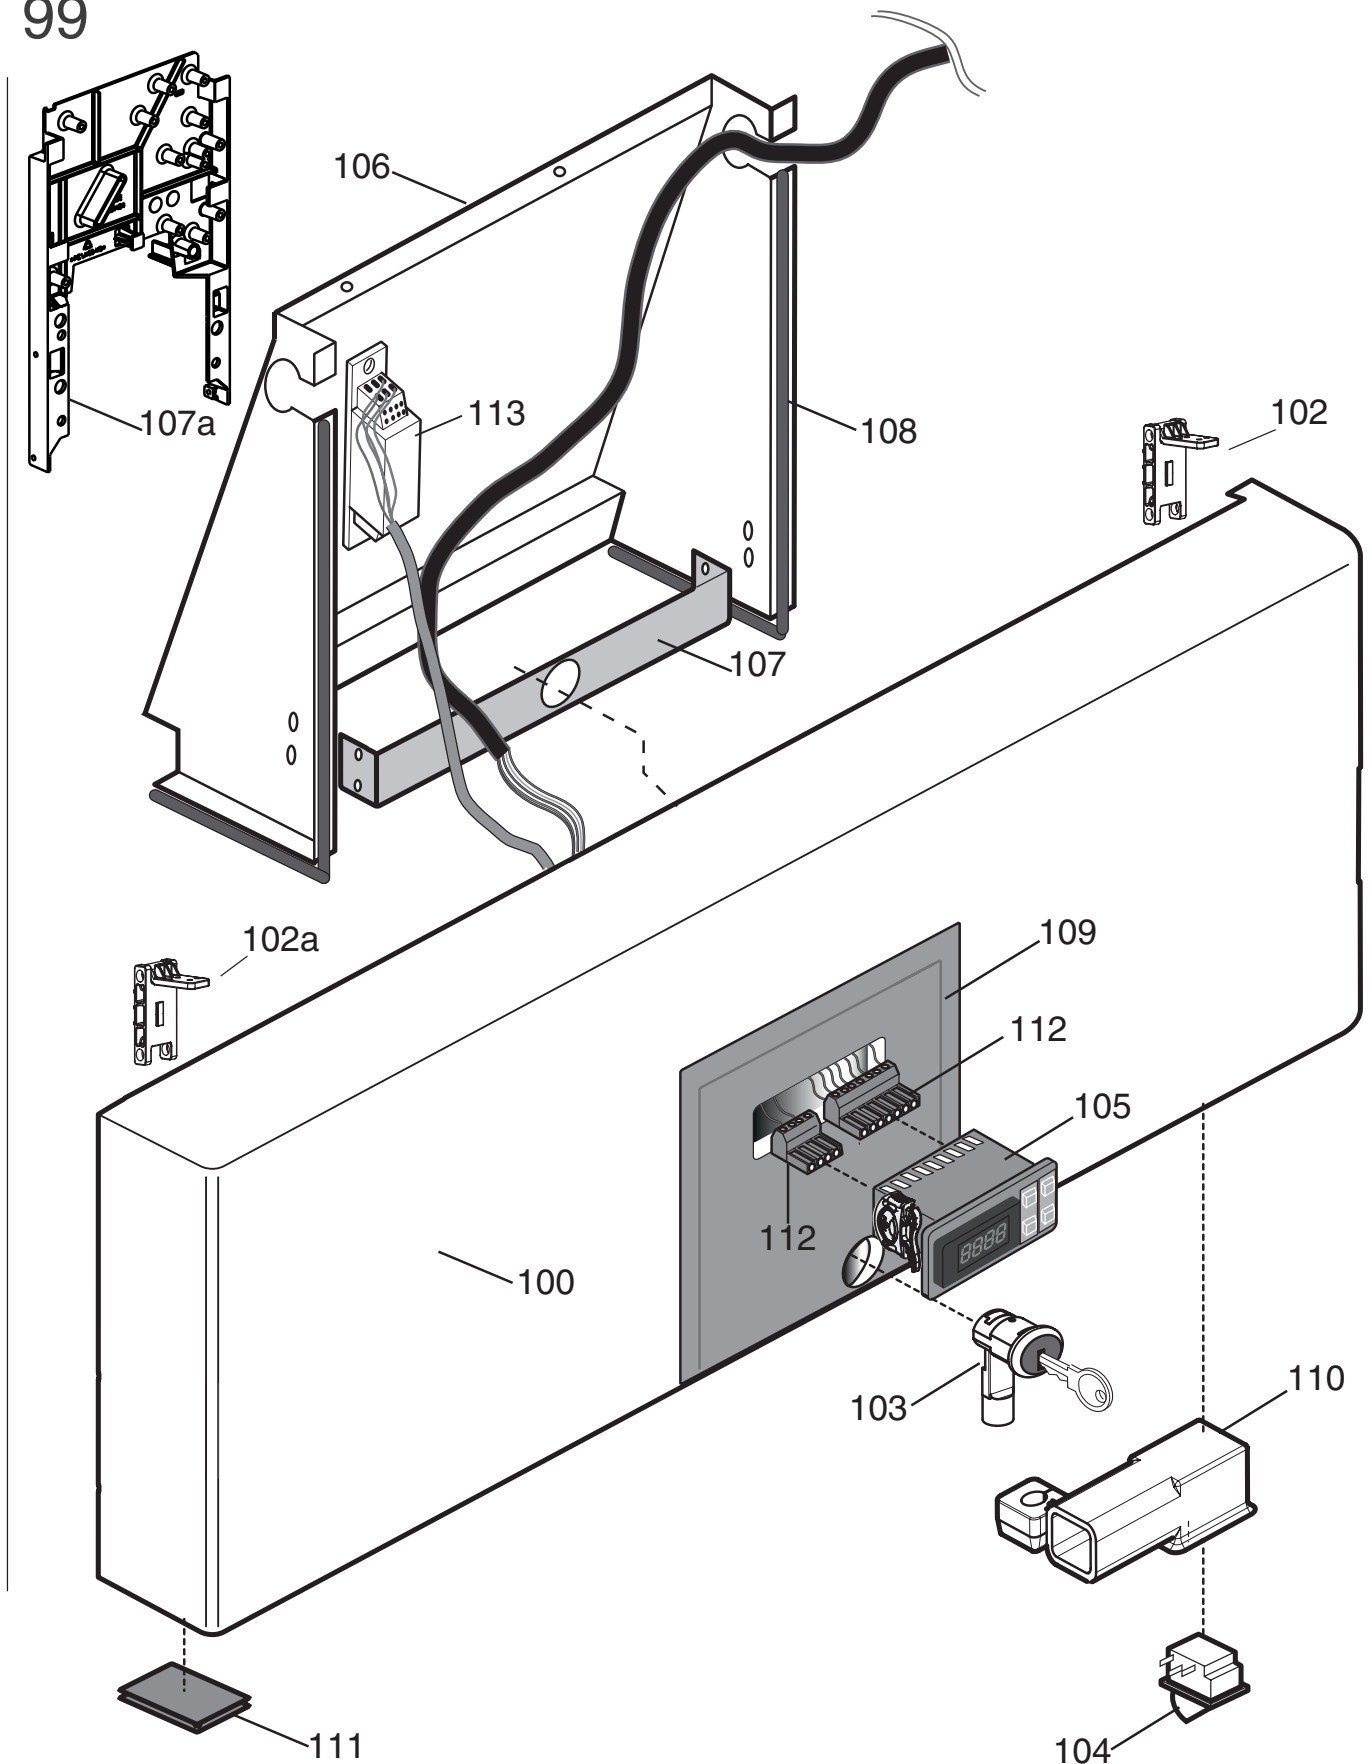

for full door from 2021/38

CONTROL PANEL

for glass door always and full door up to 2021/37

99

Refrigerators

Pos	Fact/code	Spare C.	Descrizione	Description	Ref/Note
1	541R05001	093243	Piedino	Foot	a,b,c,f,h,i,,q,t,m1, n1,p1,u1,q1,s1
*	518R03900	094098	Piedino Marine h115	Foot Marin type h115	t1,o1,r1,v1
1a	518R02600	093244	Piedino anteriore porta vetro	Back foot glass door	h,i,q
2	217555204	093245	Vite per plastica per piedino	Screw (use by fix foot)	
3	518708601	093246	Vite M8x20 per fiss. staffa sup/inf	Screw M8X20 (use by fix bracket)	
4	502R17400	093247	Staffa supporto fianchi	Side support (upper)	
5	546R22800	093248	Distanziale per piede	Foot spacer	
6	501R38201	093249	Cremagliera	Rack	
6	501R36201	093355	Cremagliera	Rack	m1,s1
7	501R47900	093250	Guida Sx A430	Left support (runner) A430	a,b,c,d,e,f,g,h,i,l,m, n,p,q,t,l1,n1,p1,u1,q1
7	501R48000	093358	Guida Sx A304	Left support (runner) A304	m1,s1
*	501R63900	095061	Guida Sx Marine	Left support (runner) Marine	t1,o1,r1,v1
8	501R48100	093251	Guida Dx A430	Right support (runner) A 430	a,b,c,d,e,f,g,h,i,l,m, n,p,q,t,l1,n1,p1,u1,q1
8	501R48200	093359	Guida Dx A304	Right support (runner) A304	m1,s1
*	501R64000	095062	Guida Dx Marine	Right support (runner) Marine	t1,o1,r1,v1
9	514R10600	093252	Griglia 2/1	Grid 2/1	
9a	0242667520	080702	Bacinella per pesce	Basin for fish	m1
10	514R12200	093253	Griglia di fondo	Bottom grid	
11	875R37401	*	Assieme carter interno	Internal protection assembly	
12	832R09001	093254	Cornice orizzontale	Horizontal frame	
13	832R09101	093255	Cornice verticale	Vertical frame	a,b,c,d,e,i,l,m,p, t,m1,n1,p1,u1,s1
13	832R09300	093256	Cornice verticale	Vertical frame	f,g,n,q1
13a	617R07101	093361	Cavo riscaldante cornice 8,9 W	Heating cable frame 8,9 W	m1,s1
14	835R27007	093289	Porta con guarnizione aisi 304	Gasket and door	a,d,t,z,i1,m1, n1,p1,s1
14	835R27108	093290	Porta con guarnizione aisi 430	Gasket and door	b,c,e,p,y,w,c1,l1,u1
15	835R27407	093581	Porta aisi 304	Door	a,d,t,z,i1,m1, n1,p1,s1
15	835R27500	093292	Porta aisi 430	Door	b,c,e up to 2012/13
15	835R27507	096028	Porta aisi 430	Door	b,c,e,p,y,w,c1,l1,u1 from 2012/14
16	548R06802	093257	Guarnizione porta vetro	Gasket glass door	glass door
16	548R08000	094152	Guarnizione porta cieca/pv LED	Gasket full door and LED glass door	full door
17	835704001	082219	Cerniera porta	Hinge door	
18	544700601	081654	Boccola per porta	Door bush	a,b,c,d,e,p,m1,p1, u1,s1
19	833R21600	093341	Staffa inferiore porta	Lower stirrup door	a,b,c,d,e,p,m1,p1, u1,s1
20	505723802	082257	Staffa superiore porta	Upper stirrup door	a,b,c,d,e,f,g,n,p, m1,p1,u1,q1,s1
21	541R05301	093271	Tappo per cerniere	Hole hinge plug	a,b,c,d,e,f,g,n,p, m1,p1,u1,q1,s1
22	835R24900	093575	Ruota rotante con freno	Brake weel	d,e,l,m,n,p
23	835R24800	093574	Ruota rotante	Weel	d,e,l,m,n,p
24	880R64100	093342	Traversa per 1/2 porte a304	Support half door a304	f,n,q1
24	880R64200	093343	Traversa per 1/2 porte a430	Support half door a430	g
25	543R09900	093272	Cornice per traversa	Support half door frame	f,g,n,q1
26	501R51800	093275	Cremagliera ant. 1/2 porte superiore	Upper rack 1/2 doors	f,g,n,q1
27	501R51600	093276	Cremagliera ant. 1/2 porte	Lower rack 1/2 doors	f,g,n,q1
28	835R25410	093585	Ass.1/2 porta superiore a304	Upper half door a304	f,n,q1
28	835R27909	093586	Ass.1/2 porta superiore a430	Upper half door a430	g
29	835R25509	093519	Ass.1/2 porta inferiore a304	Lower half door a304	f,n,q1
29	835R27808	093520	Ass.1/2 porta inferiore a430	Lower half door a430	g